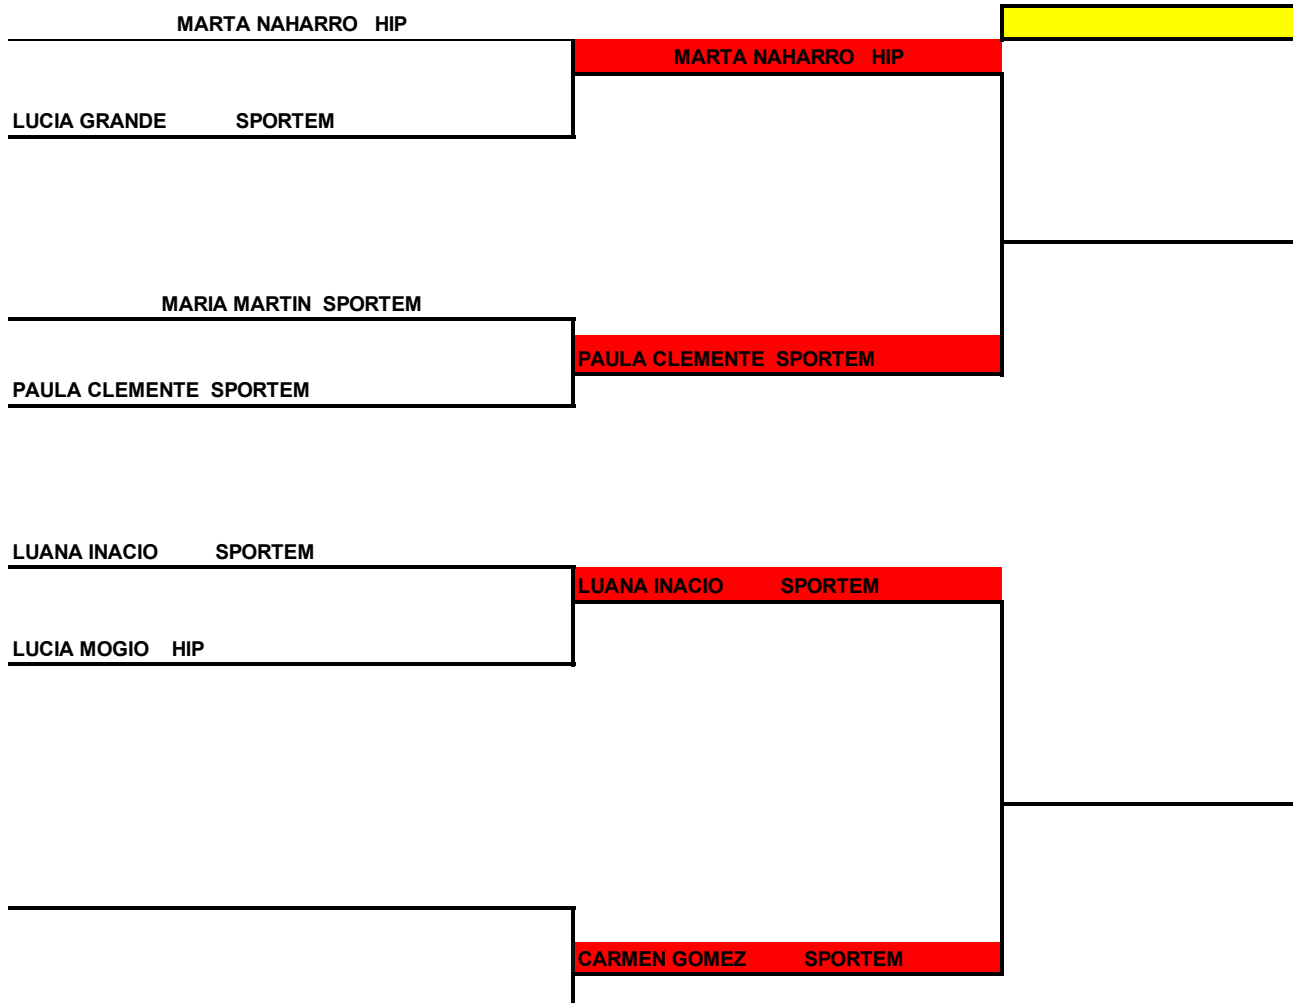

2ª Fase Zonal Judex B

Benjamín Masculino

BADAJOS

Lugar	Ciudad	Club
SABADO 23 ENERO	CLUB EL CORZO	
	Benjamín Masculino	

ALVARO BRAVO SPORTEM			
LUIS CHACON	luis chacon		
JAVIER MATA HIPICA		luis chacon	
ELIU FERNANDEZ CORDERO SPORTEM			
			juan ruiz SPORTEM
	JUAN RUIZ ESPEJO SPORTEM		
SERGIO BIRLANGA SPORTEM		juan ruiz	
MARTIN CABANILLAS SPORTEM	martin cabanilla		
ROBERTO GUZMAN CASINO			
PABLO GARCIA DEL CORRAL SPORTEM	pablo garcia		
TIAGO BANDEIRAS SPORTEM		guillermo albarran	
GUILLERMO ALBARRAN CASINO	GUILLERMO ALBARRAN CASINO		
	ALVARO DUEÑAS CASINO		guillermo albarran CASINO
LUIS SALVERO MURILLO C. ALCANT		javier martinez	
JAVIER MTNEZ BARDAJI CASINO	javier martinez		
	SANTIAGO COELHO FONDES SPORTEM		
JAIME PIRIZ CASINO		santiago coelho	
ANTONIO MENDOZA CASINO	antonio mendoza		santiago coelho SPORTEM
	CRISTIAN MARQUEZ SPORTEM		
CARLOS BENITEZ CASINO		cristian marquez	
MARCOS ROMERO SPORTEM	marcos romero		
FRANCISCO J GONZALEZ SPORTEM	francisco j.gonzalez		
ALVARO ROYANO HIPICA		manuel ferrer	
	MANUEL FERRER CASINO		
	FERNANDO RUIZ ESPEJO SPORTEM		fernando ruiz SPORTEM
MIGUEL MIRASIERRA SPORTEM		fernando ruiz	
CAYETANO MONAGO HIPICA	miguel mirasierra		

2ª Fase Zonal Judex B BADAJOZ

**DOMINGO 24
ENERO**

UNIVERSIDAD - SPORTEM

Benjamín FEMENINO

2ª Fase Zonal Judex B

SABADO 23 DE ENERO BADAJOZ

Ciudad

Club