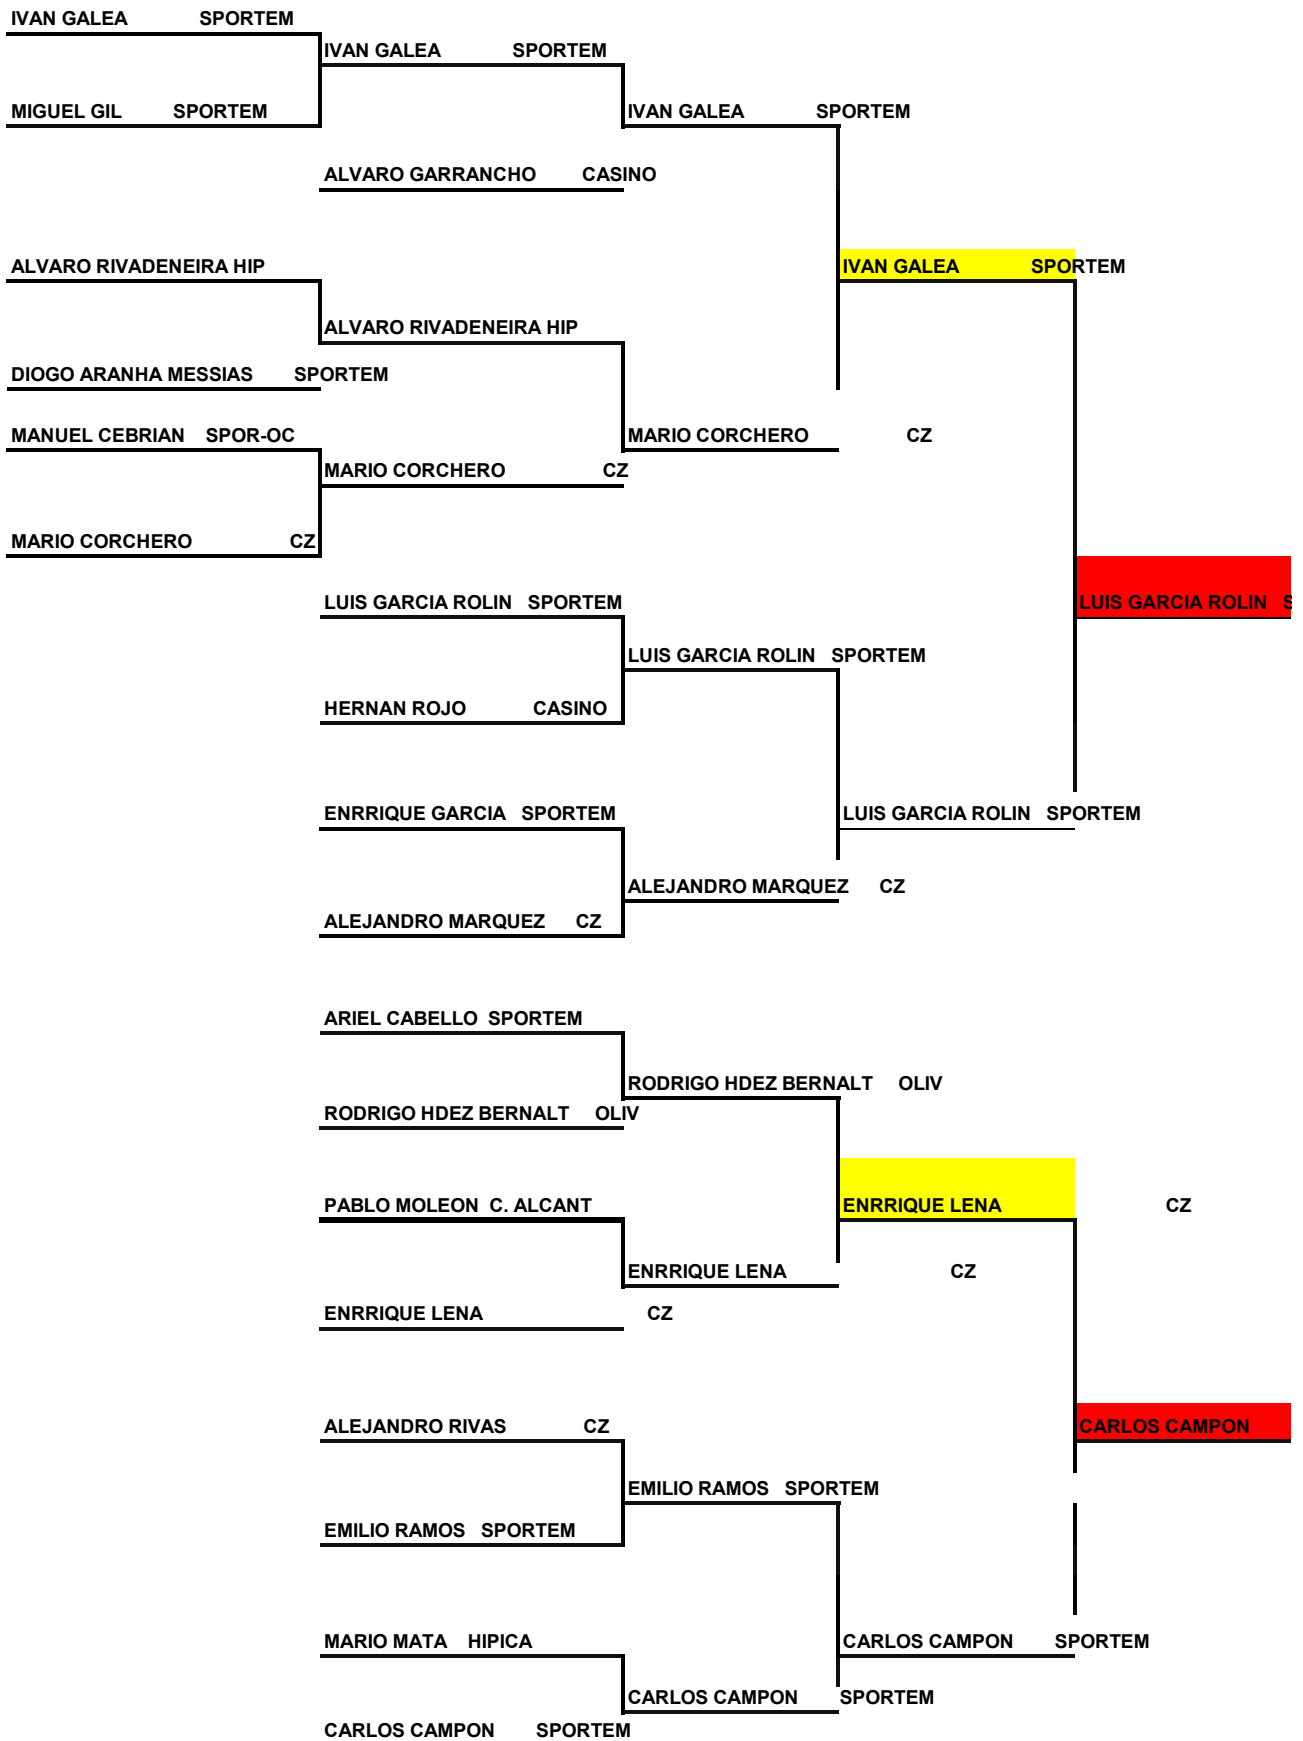

SABADO 23

CLUB SPORTEM UNIVERSIDAD

ENERO

INFANTIL MASCULINO

1ª Fase Zonal Judex B

BADAJOS

n.	Lugar	Ciudad	Club
	SABADO 23	UNIVERSIDAD- SPORTEM	
	NOVIEMBRE	Infantil Femenino	

				9 juegos	
ALEJANDRA IURI	SPORTM	CLARA MANGUT	CASINO	ANA FATUARTE	SPORTM
CLARA MANGUT	CASINO	ANA FATUARTE	SPORTM	ANA FATUARTE	SPORTM
		ELENA MANCHA	CASINO	ELISA CAMPON SANCHEZ	SPORTM
		ELISA CAMPON SANCHEZ	SPORTM		
CANDELA FERNANDEZ	CZ	ELISA RUIZ ESPEJO	SPORTM	ELISA RUIZ ESPEJO	SPORTM
ELISA RUIZ ESPEJO	SPORTM	CELIA GARCIA DEL CORRAL	SPORTM		
		VICTORIA FATUARTE	SPORTM	VICTORIA FATUARTE	SPORTM
		CARMEN PEREZ	SPORTM		
		TERESA DURAN BALLESTER	SPORTM	TERESA DURAN BALLESTER	SPORTM
		MARIA D, AMICO	CZ		
MARIA FERNANDEZ	CZ	MARIA HELENA DA COSTA	SPORTM	ANA CIDONCHA	SPOR-OC
MARIA HELENA DA COSTA	SPORTM	ANA CIDONCHA	SPOR-OC		
		JIMENA FDEZ	SPOR- OC	JIMENA FDEZ	SPOR- OC
		MARIA MEI TREJO	CZ		
		ANN CONNOR GALAN	CASINO	LAURA LEOPOLDO	CZ
		LAURA LEOPOLDO	CZ		