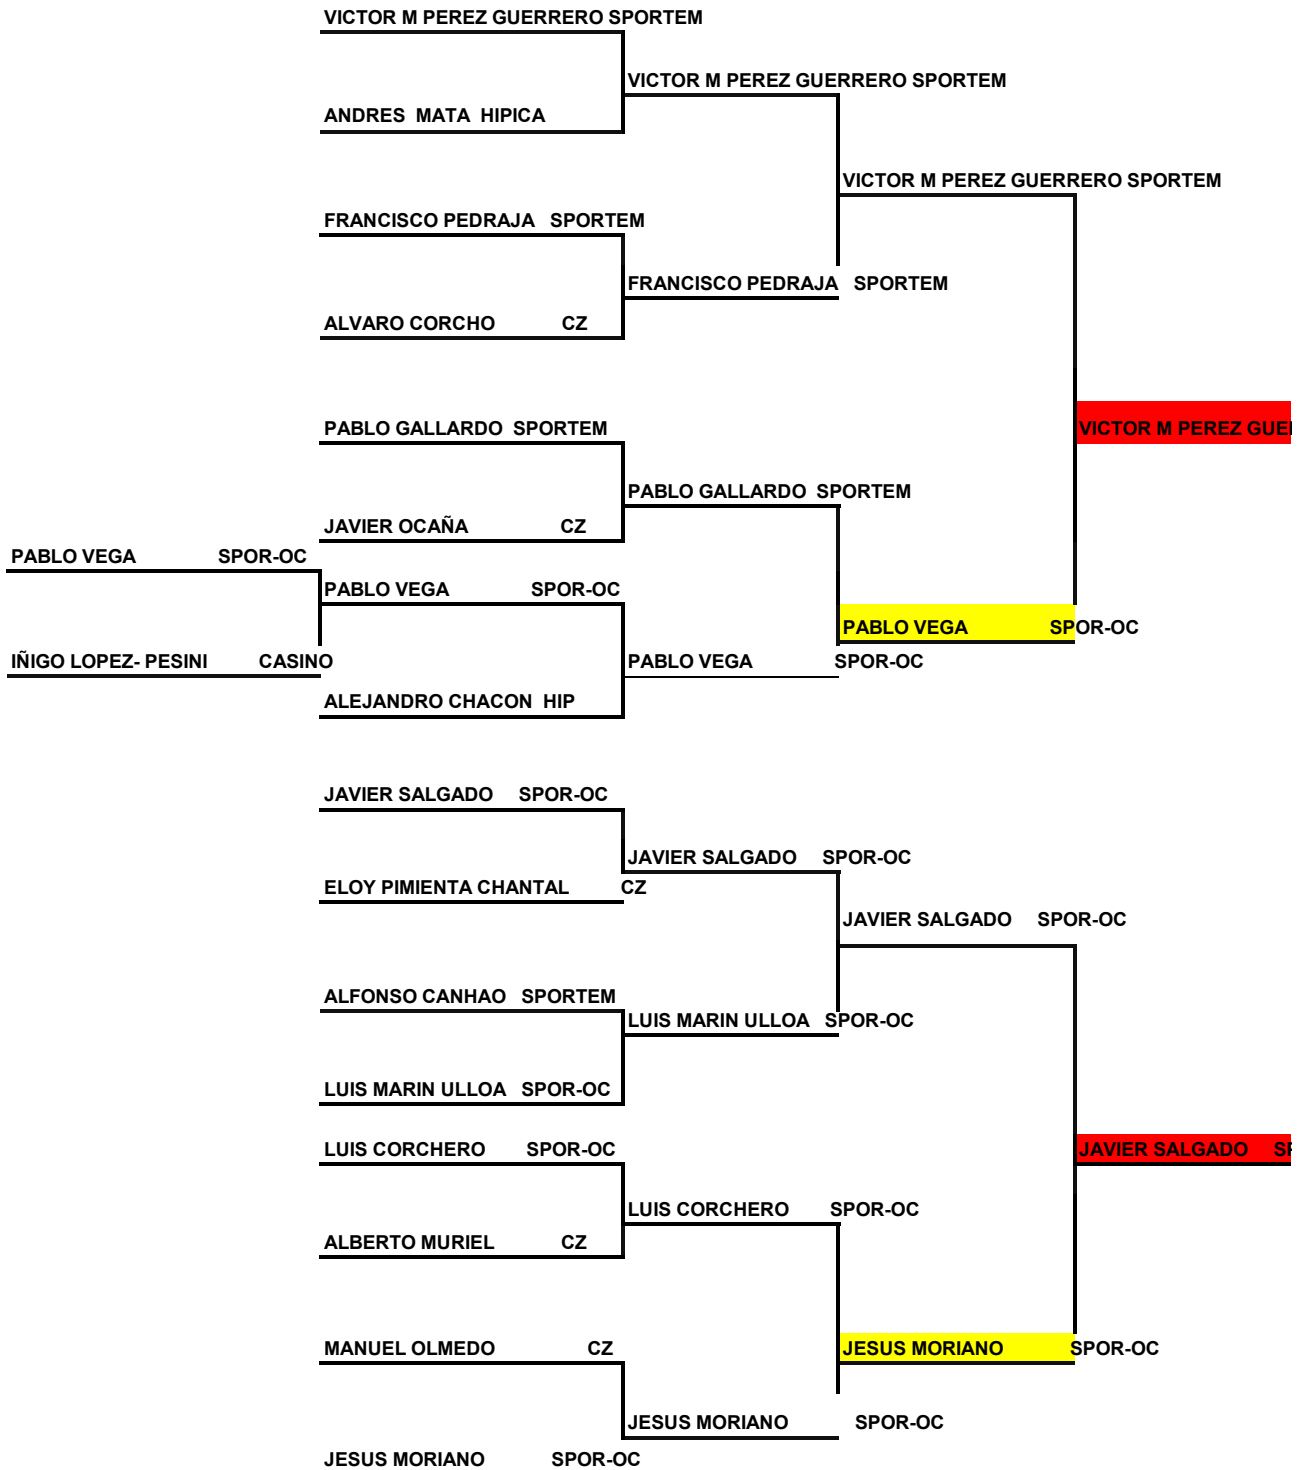

2ª Fase Zonal Judex B

INFANTIL Masculino

BADAJOS

SABADO 23

CLUB SPORTEM UNIVERSIDAD

ENERO

INFANTIL MASCULINO