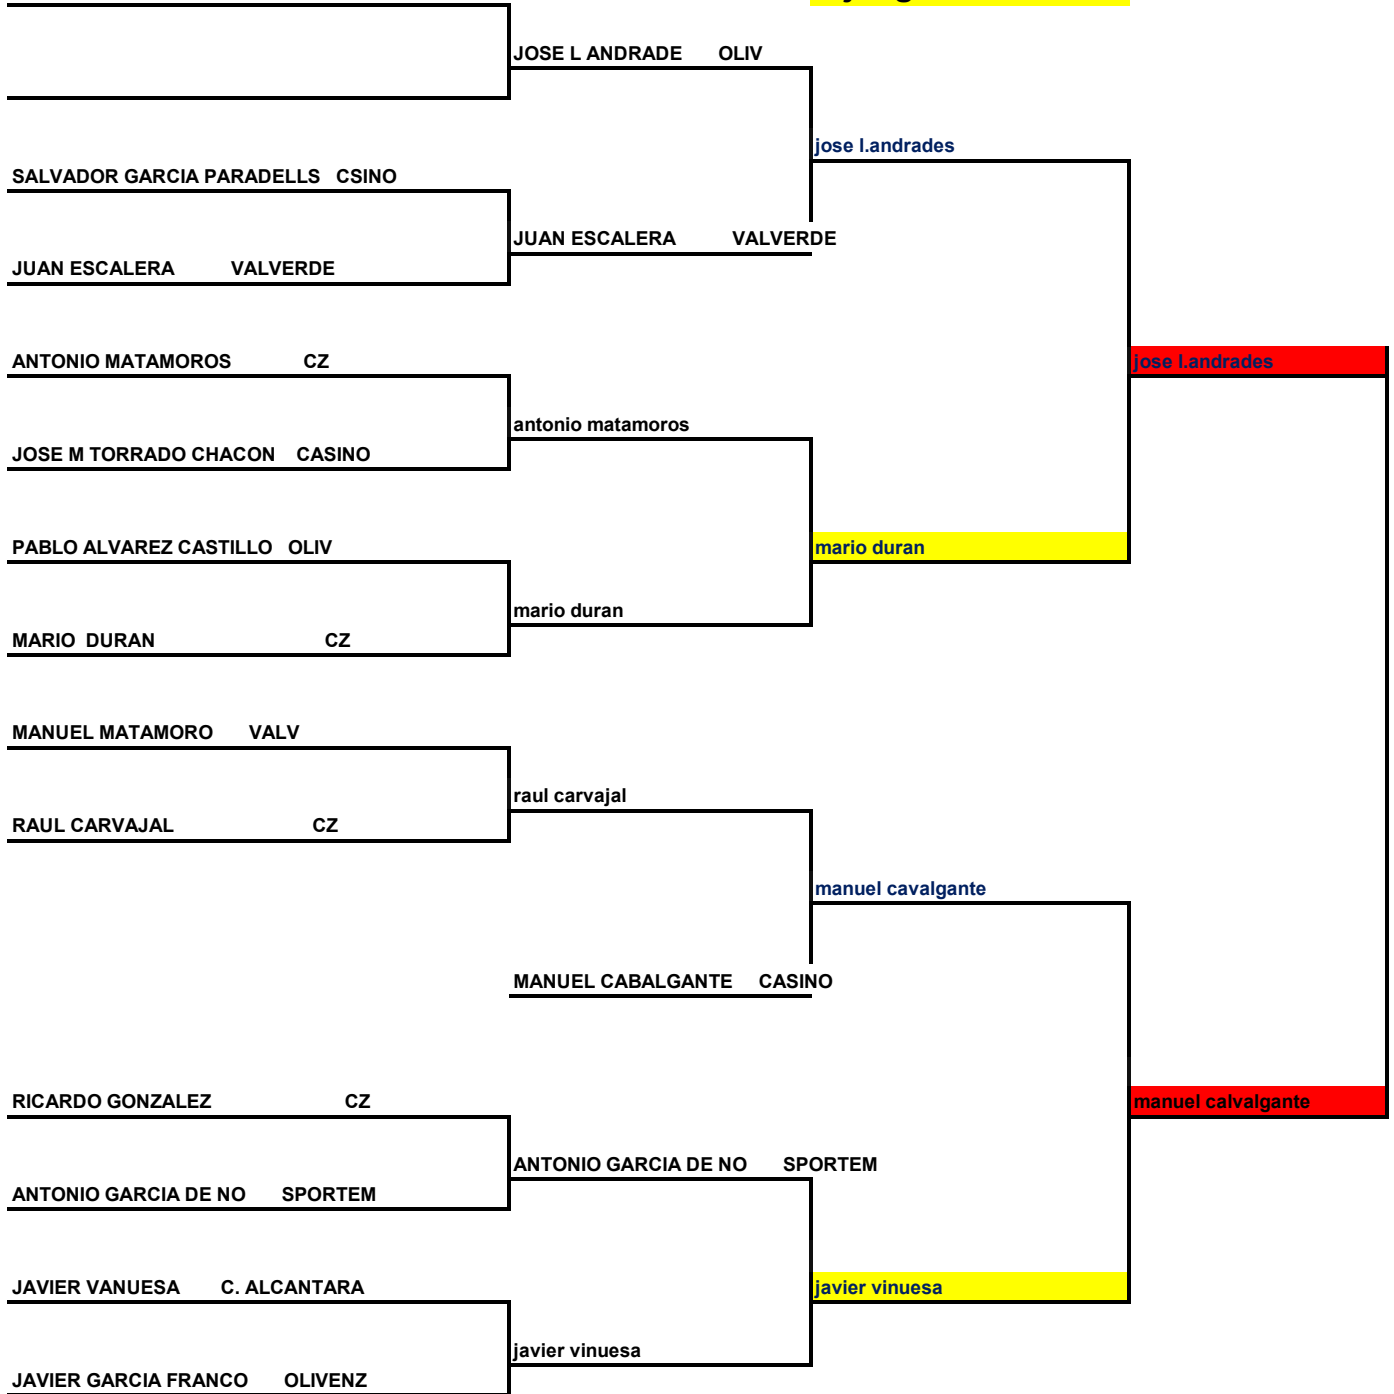

2ª Fase Zonal Judex B

BADAJOS

Lugar

Ciudad

SABADO 23

CLUB EL CORZO

ENERO

CADETE MASCULINO

9 juegos